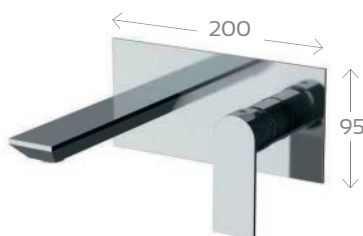

## MONOCOMANDO LAVABO LINEA AVENUE 272-V010

**Materiale** Ottone  
**Finiture** Cromo  
**Specifiche** Dotato di cartuccia a dischi ceramici diam. 25 mm. Con scarico.

272-V010 Cromo

## MONOCOMANDO LAVABO ALTO AVENUE 272-V011

**Materiale** Ottone  
**Finiture** Cromo  
**Specifiche** Dotato di cartuccia a dischi ceramici diam. 25 mm. Senza scarico.

272-V011 Cromo

## MONOCOMANDO LAVABO AD INCASSO AVENUE 272-V012

**Materiale** Ottone  
**Finiture** Cromo  
**Specifiche** Dotato di cartuccia a dischi ceramici diam. 25 mm

272-V012 Cromo